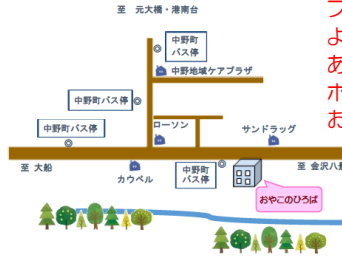

## おやこのひろばってこんな場所

0歳~未就学児とその保護者が、自由に遊べる場所を提供しています。

お気軽にご利用ください。

- ◆開館日：月曜日~金曜日
- ◆開館時間：10:00~15:00
- ◆休館日：土・日・祝日・第4月曜日  
夏季、年末年始
- ◆利用料：100円/1日

初回のみ登録申込用紙に記入をお願いします。  
登録料はかかりません。

OYAKO CLUB チューリップおやこのひろばは、横浜市親子のつどいの広場補助事業として運営しています。

プログラムは都合により変更になる場合があります。  
ホームページで確認をお願いします。

ホームページは  
こちらから！

自転車でお越しの際は、おやこのひろば裏の駐輪場に停めてください。  
専用の駐車場はありませんので、公共交通機関でのご来所にご協力ください。