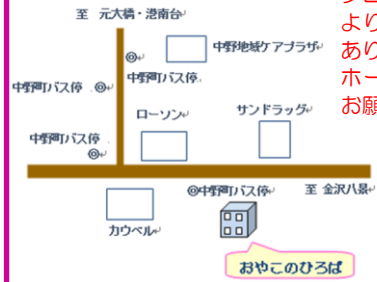

おやこのひろば通信 7月号

横浜市栄区上郷町 106-1 第2ミサキビル 101号 / Tel:045-892-1030
http://www.chiiki-support-niji.com/kosodate_space/Oyakonohiroba/index.html

7月 ※混雑時は入室をお断りする場合があります。

月	火	水	木	金
				1 七夕ウィーク
4 七夕ウィーク	5	6 育児相談 (11:00~12:00)	7 夏祭りごっこ (要予約) 10:30~11:30	8
11	12 0ちゃんと遊ぼう (午前中)	13	14 	15
18 海の日	19 折り紙ウィーク	20	21 お絵かきの日 (午前中)	22
25 休館日 	26	27 米粉粘土 (午前中)	28	29

おやこのひろばってこんな場所

0歳～未就学児とその保護者が、自由に遊べる場所を提供しています。

お気軽にご利用ください。

- ◆開館日：月曜日～金曜日
- ◆開館時間：10:00～15:00
- ◆休館日：土・日・祝日・第4月曜日
年末年始
- ◆利用料：100円/1日

初回のみ登録申込用紙に記入をお願いします。
登録料はかかりません。

OYAKO CLUB チューリップおやこのひろばは、横浜市親と子のつどいの広場補助事業として運営しています。

プログラムは都合により変更になる場合があります。
ホームページで確認をお願いします。

ホームページはこちらから！

自転車でお越しの際は、おやこのひろば裏の駐輪場に停めてください。
専用の駐車場はありませんので、公共交通機関でのご来所にご協力ください。

ぴんちゃんとあそぼう

7月夏祭りごっこ(要予約)

- 内容：ミニ縁日を楽しもう！
日時：7月7日(木)10:30～11:30
(受付10:15～)
場所：中野地域ケアプラザ
対象：未就学児とその保護者
参加費：100円
定員：8組
持ち物：マスク、タオル、飲み物、
申込み：[6月6日\(月\)予約開始](#)

七夕ウィーク

7月1日(金)から
7月7日(木)
(七夕飾り製作)

願い事を書いて
お家で短冊を
かざろう！

折り紙ウィーク

7月19日(火)から
7月22日(金)

自由に楽しもう！

育児相談

(横浜子育てパートナー)