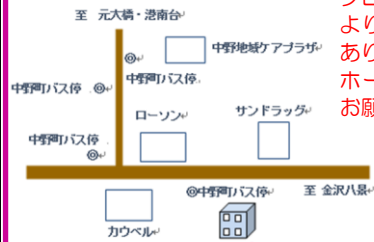

おやこのひろばってこんな場所

0歳~未就学児とその保護者が、自由に遊べる場所を提供しています。

お気軽にご利用ください。

- ◆開館日：月曜日~金曜日
- ◆開館時間：10:00~15:00
- ◆休館日：土・日・祝日・第4月曜日
夏期、年末年始
- ◆利用料：100円/1日
初回のみ登録申込用紙に記入をお願いします。
登録料はかかりません。

OYAKO CLUB チューリップおやこのひろばは、横浜市親と子のつどいの広場補助事業として運営しています。

プログラムは都合により変更になる場合があります。
ホームページで確認をお願いします。

ホームページは
こちらから!

自転車でお越しの際は、おやこのひろば裏の駐輪場に停めてください。
専用の駐車場はありませんので、公共交通機関での来所にご協力ください。

手洗いチェッカー体験

8月16日(水)~
8月22日(火)
きれいにあらわてるかな?
試してみてね!

【お誕生日のお祝い】

お誕生月には
『手形付きバースデーカード』
をプレゼント!
☆お誕生月の子はスタッフに
声をかけてね!

お子様の身長・体重は
常時測れます。

『メンバーズカード』

スタンプが20個たまったら、
親子で手形がとれるよ!

助産師による 育児相談

母乳、授乳、離乳食、
発達、ママの身体の
心配事など

悩みのある方は
助産師さんをお呼びする
こともできるので、気軽に
声をかけてくださいね。

育児相談

(横浜子育てパートナー)