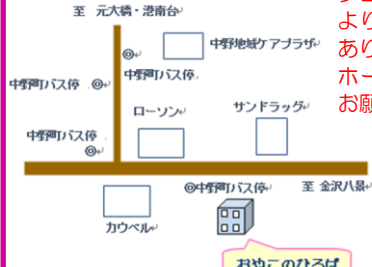

おやこのひろばってこんな場所

0歳~未就学児とその保護者が、自由に遊べる場所を提供しています。

お気軽にご利用ください。

- ◆開館日：月曜日~金曜日
- ◆開館時間：10:00~15:00
- ◆休館日：土・日・祝日・第4月曜日
夏期、年末年始
- ◆利用料：100円/1日
初回のみ登録申込用紙に記入をお願いします。
登録料はかかりません。

OYAKO CLUB チューリップおやこのひろばは、横浜市親と子のつどいの広場補助事業として運営しています。

プログラムは都合により変更になる場合があります。
ホームページで確認をお願いします。

ホームページは
こちらから！

自転車でお越しの際は、おやこのひろば裏の駐輪場に停めてください。
専用の駐車場はありませんので、公共交通機関でのこ来所にご協力ください。

タオルあそび

12月8日(金) 11:00~

音楽に合わせて、
体ゴシゴシ♪タオルプンプン♪
みんなで盛り上がりよう！

0ちゃんと遊ぼう

12月14日(木) 11:00~

ふれあい遊びを楽しもう！

★スペースを分けて行っているのよ。
0ちゃん以外のお子さんでも遊べるよ。

クリスマス製作

12月19日(火)
12月20日(水)

ツリーの
サンタを
作ろう！

パネルシアター

12月11日(月) 11:00~

何が出てくるかな？
大きなマグネットボードを
使って楽しむよ！