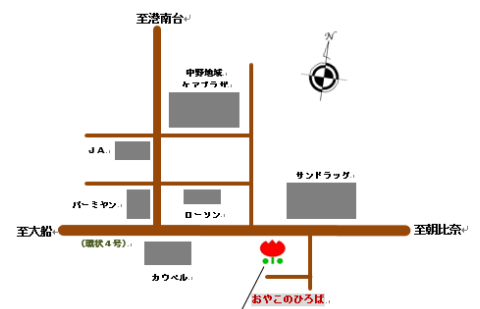

おやこのひろばってこんな場所

主に0～3歳の乳幼児とその保護者が、自由に遊べる場所を提供しています。

お気軽にご利用ください。

- ◆開催日 : 月曜日～金曜日
- ◆開催時間 : 10:00～15:00
- ◆お休み : 土・日・祝日・第4月曜日
- ◆利用料 : 100円/1日

初回到登録申込用紙に記入をお願いします。登録料はかかりません。

◎食事のできる時間は12:00～12:45です。  
 (お菓子の持ち込みはご遠慮ください。)

**「赤ちゃんの日」**

**2/9(金) & 3/9(金)**

**10:30～11:00**

初めての方も大歓迎です！ふれあい遊びやお歌を楽しみましょう。

- \*新聞紙遊び…新聞紙を使って体全体で遊びましょう。
- \*小麦粉粘土…柔らかい感触を楽しみながら、コネコネ。好きなものを作ってね♪
- \*タオル遊び…歌いながらタオルを使った親子遊び。
- \*わらべ歌…癒されるわらべ歌のリズムで手遊び。

おやこのひろばは、横浜市の補助を受けて運営しています。

大船駅・港南台駅よりバス「中野町」バス停下車  
 ※大船駅から利用の場合は東口バスターミナルからお乗りください。  
 ※港南台から利用の場合、中野地域ケアプラザの近くに停まります。

自転車でお越しの際は、おやこのひろば裏の駐輪場に停めてください。  
 専用の駐車場はありませんので、公共交通機関でのご来所にご協力ください。

マークは『ぴょんちゃんとあそぼう』です。詳細は裏面を見てね！