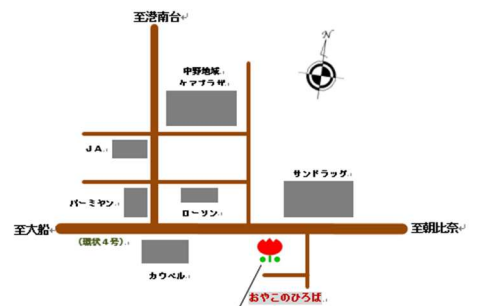

おやこのひろばってこんな場所

主に0～3歳の乳幼児とその保護者が、自由に遊べる場所を提供しています。

お気軽にご利用ください。

- ◆開催日 : 月曜日～金曜日
- ◆開催時間 : 10:00～15:00
- ◆お休み : 土・日・祝日・第4月曜日
- ◆利用料 : 100円/1日

初回に登録申込用紙に記入をお願いします。登録料はかかりません。

◎食事のできる時間は12:00～12:45です。(お菓子の持ち込みはご遠慮ください。)

赤ちゃんの日
6/13(水) & 7/11(水)
10:30～11:00

主に0才児対象のふれあい遊びなどを行います。気軽に遊びに来てね。

- *新聞紙遊び…新聞紙を使って体全体で遊びましょう。
- *小麦粉粘土…柔らかい感触を楽しみながら、コネコネ。好きなものを作ってね♪
- *親子遊び…音楽に合わせタオルなどを使って遊びましょう。
- *わらべ歌…癒されるわらべ歌のリズムで手遊び。
- *お誕生会…みんなでその月と前月のお誕生日のお友達をお祝いしましょう。お誕生日さんには、手作りの手型付パステルをプレゼントします。

おやこのひろばは、横浜市の補助を受けて運営しています。

大船駅・港南台駅よりバス「中野町」バス停下車
※大船駅から利用の場合は東口バスターミナルからお乗りください。
※港南台から利用の場合、中野地域ケアプラザの近くに停まります。

自転車でお越しの際は、おやこのひろば裏の駐輪場に停めてください。
専用の駐車場はありませんので、公共交通機関でのご来所にご協力ください。

マークは『ぴょんちゃんとあそぼう』です。詳細は裏面を見てね!