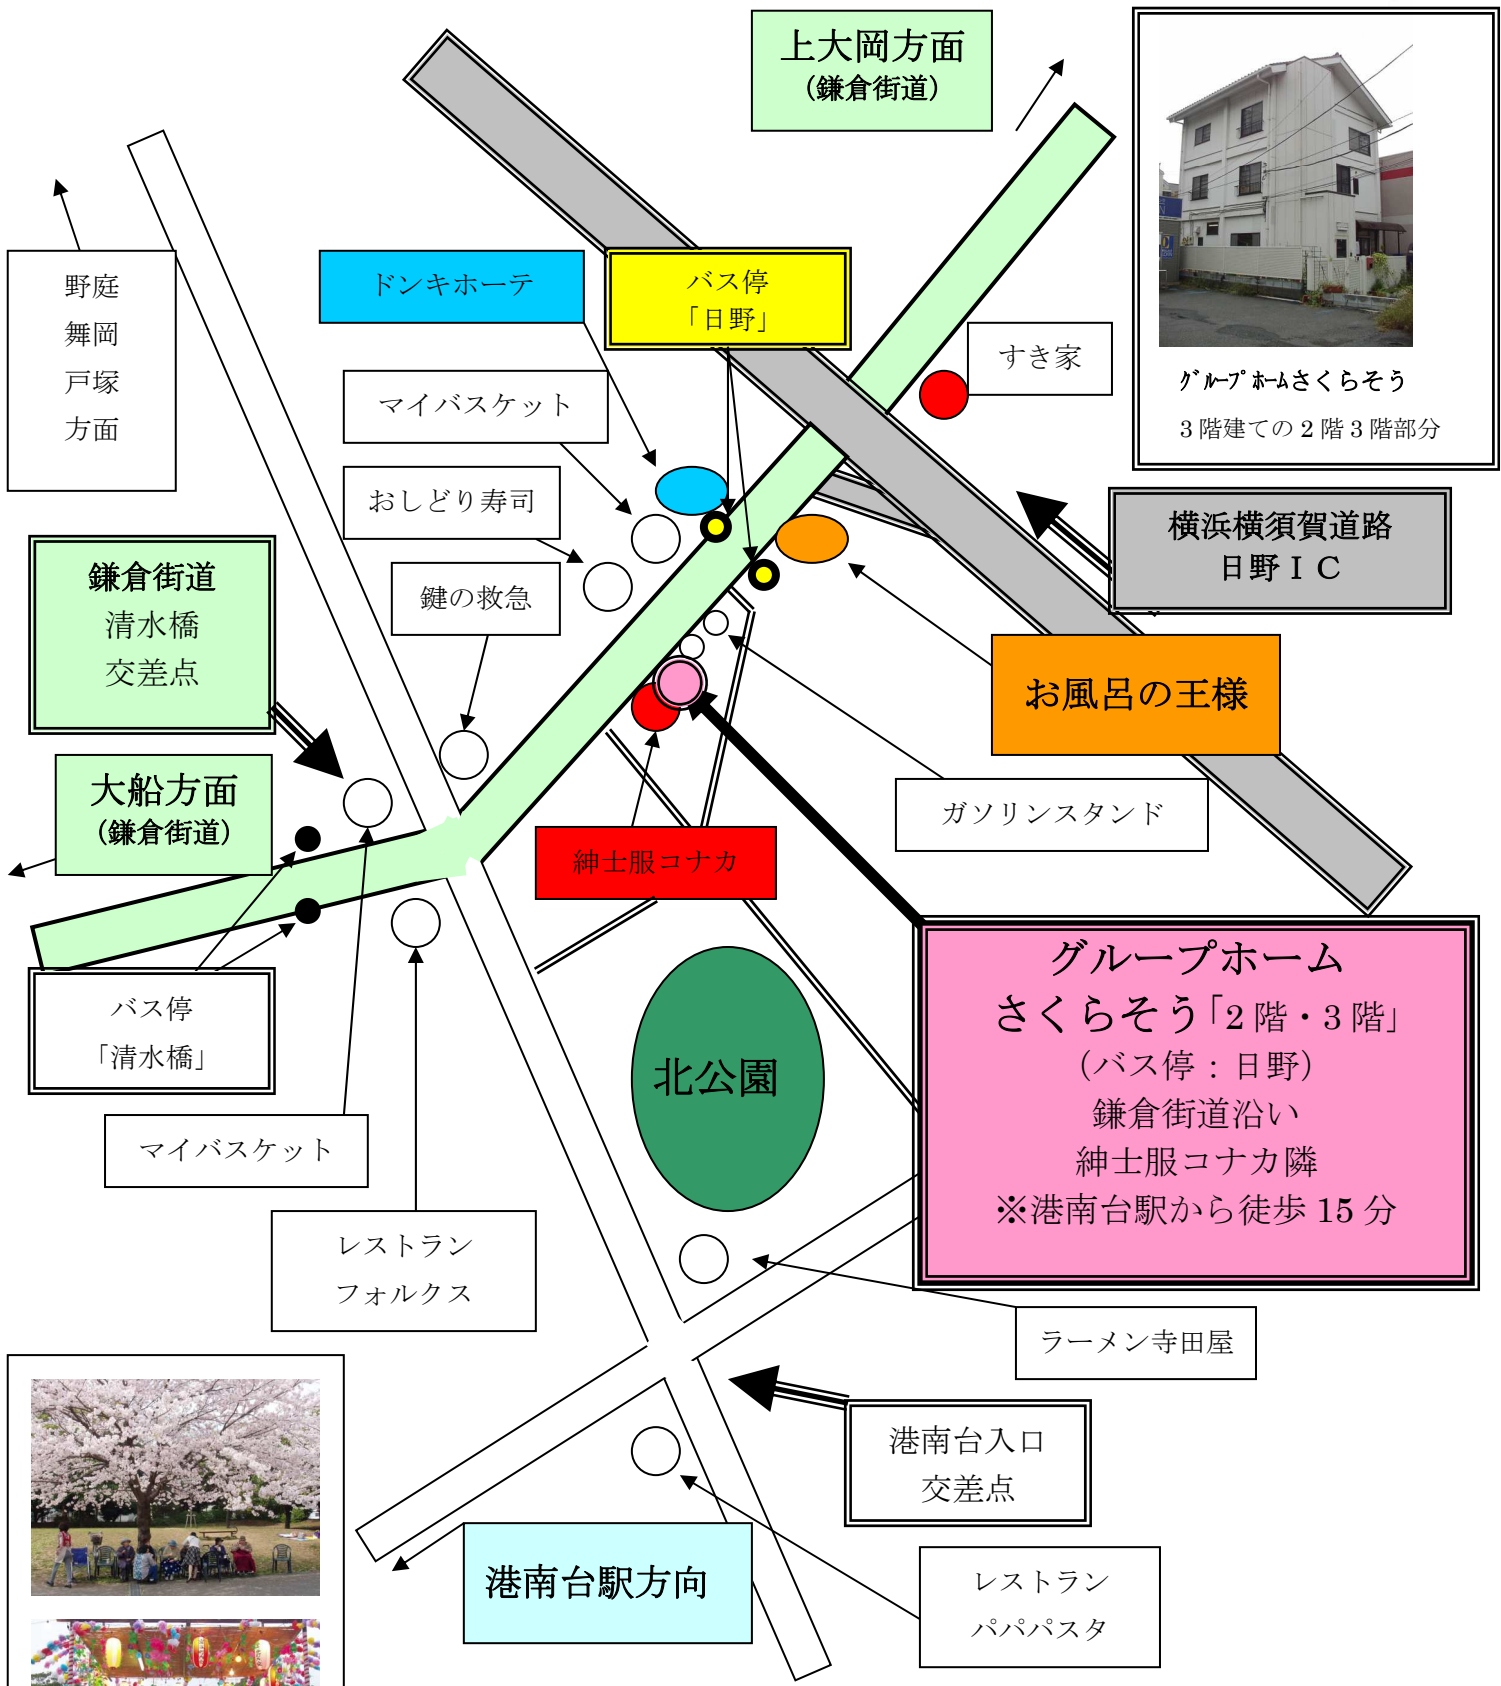

# グループホームさくらそう案内図

**グループホーム さくらそう「2階・3階」**  
 (バス停：日野)  
 鎌倉街道沿い  
 紳士服コナカ隣  
 ※港南台駅から徒歩 15分

グループホームさくらそう  
 〒234-0054 神奈川県横浜市港南区港南台 1-10-8 (2階・3階)  
 電話：045-830-5277 F A X：045-830-5277