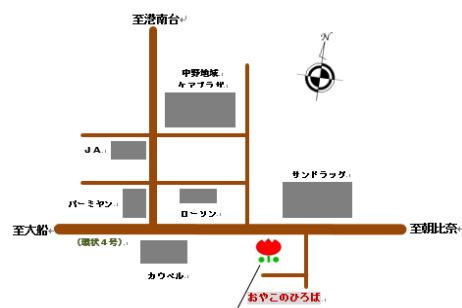

### おやこのひろばってこんな場所

主に0～3歳の乳幼児とその保護者が、自由に遊べる場所を提供しています。  
お気軽にご利用ください。

- ◆開催日：月曜日～金曜日
- ◆開催時間：10:00～15:00
- ◆お休み：土・日・祝日・第4月曜日
- ◆利用料：100円/1日

初回到登録申込用紙に記入をお願いします。  
登録料はかかりません。

◎食事のできる時間は12:00～12:45です。  
(お菓子の持ち込みはご遠慮ください。)

### 赤ちゃんの日

10/19 (金) & 11/15 (木)

10:30～11:00

11/15は桂台保育園の先生のお話会です。お楽しみに♪

- \*新聞紙遊び … 新聞紙を使って体全体で遊びましょう。
- \*小麦粉粘土 … 柔らかい感触を楽しみながら、コネコネ。好きなものを作ってね♪
- \*親子遊び … 音楽に合わせてタオルを使って遊びましょう。
- \*わらべ歌 … 癒されるわらべ歌のリズムで手遊び。
- \*お誕生会 … みんなでその月と前月のお誕生日のお友達をお祝いしましょう。お誕生日さんには手形付バースデーカードをプレゼントします。

おやこのひろばは、横浜市の補助を受けて運営しています。

<交通のご案内>  
大船駅・港南台駅よりバス「中野町」バス停下車  
※大船駅から利用の場合は東口バスターミナルからお乗りください。  
※港南台から利用の場合、中野地域ケアプラザの近くに停まります。

自転車でお越しの際は、おやこのひろば裏の駐輪場に停めてください。  
専用の駐車場はありませんので、公共交通機関のご来所にご協力ください。

マークは『ぴょんちゃんとおそぼう』です。詳細は裏面を見てね!